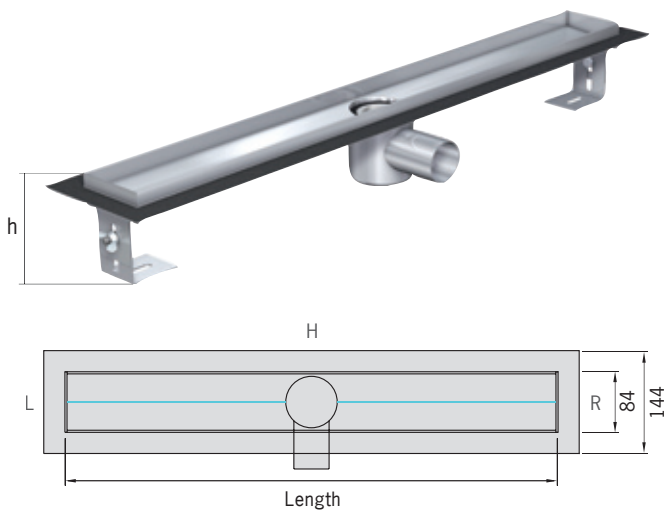

Technical overview

L = lip on left-hand side, R = lip on right-hand side, H = lip on rear

Order data – channels straight solution

Length	Lip	h = 105 mm	h = 79 mm
700	none	0153.73.36	0153.76.44
700	R	9010.55.18	9010.55.53
700	L	9010.55.23	9010.55.58
700	RL	9010.55.28	9010.55.63
700	H	9010.55.33	9010.55.68
700	HL	9010.55.38	9010.55.73
700	HR	9010.55.43	9010.55.78
700	HLR	9010.55.48	9010.55.83
800	none	0153.73.38	0153.76.45
800	R	9010.55.19	9010.55.54
800	L	9010.55.24	9010.55.59
800	RL	9010.55.29	9010.55.64
800	H	9010.55.34	9010.55.69
800	HL	9010.55.39	9010.55.74
800	HR	9010.55.44	9010.55.79
800	HLR	9010.55.49	9010.55.84
900	none	0153.73.39	0153.76.46
900	R	9010.55.20	9010.55.55
900	L	9010.55.25	9010.55.60
900	RL	9010.55.30	9010.55.65
900	H	9010.55.35	9010.55.70
900	HL	9010.55.40	9010.55.75
900	HR	9010.55.45	9010.55.80
900	HLR	9010.55.50	9010.55.85
1000	none	0153.73.40	0153.76.47
1000	R	9010.55.21	9010.55.56
1000	L	9010.55.26	9010.55.61
1000	RL	9010.55.31	9010.55.66
1000	H	9010.55.36	9010.55.71
1000	HL	9010.55.41	9010.55.76
1000	HR	9010.55.46	9010.55.81
1000	HLR	9010.55.51	9010.55.86
1200	none	0153.73.41	0153.76.48
1200	R	9010.55.22	9010.55.57
1200	L	9010.55.27	9010.55.62
1200	RL	9010.55.32	9010.55.67
1200	H	9010.55.37	9010.55.72
1200	HL	9010.55.42	9010.55.77
1200	HR	9010.55.47	9010.55.82
1200	HLR	9010.55.52	9010.55.87